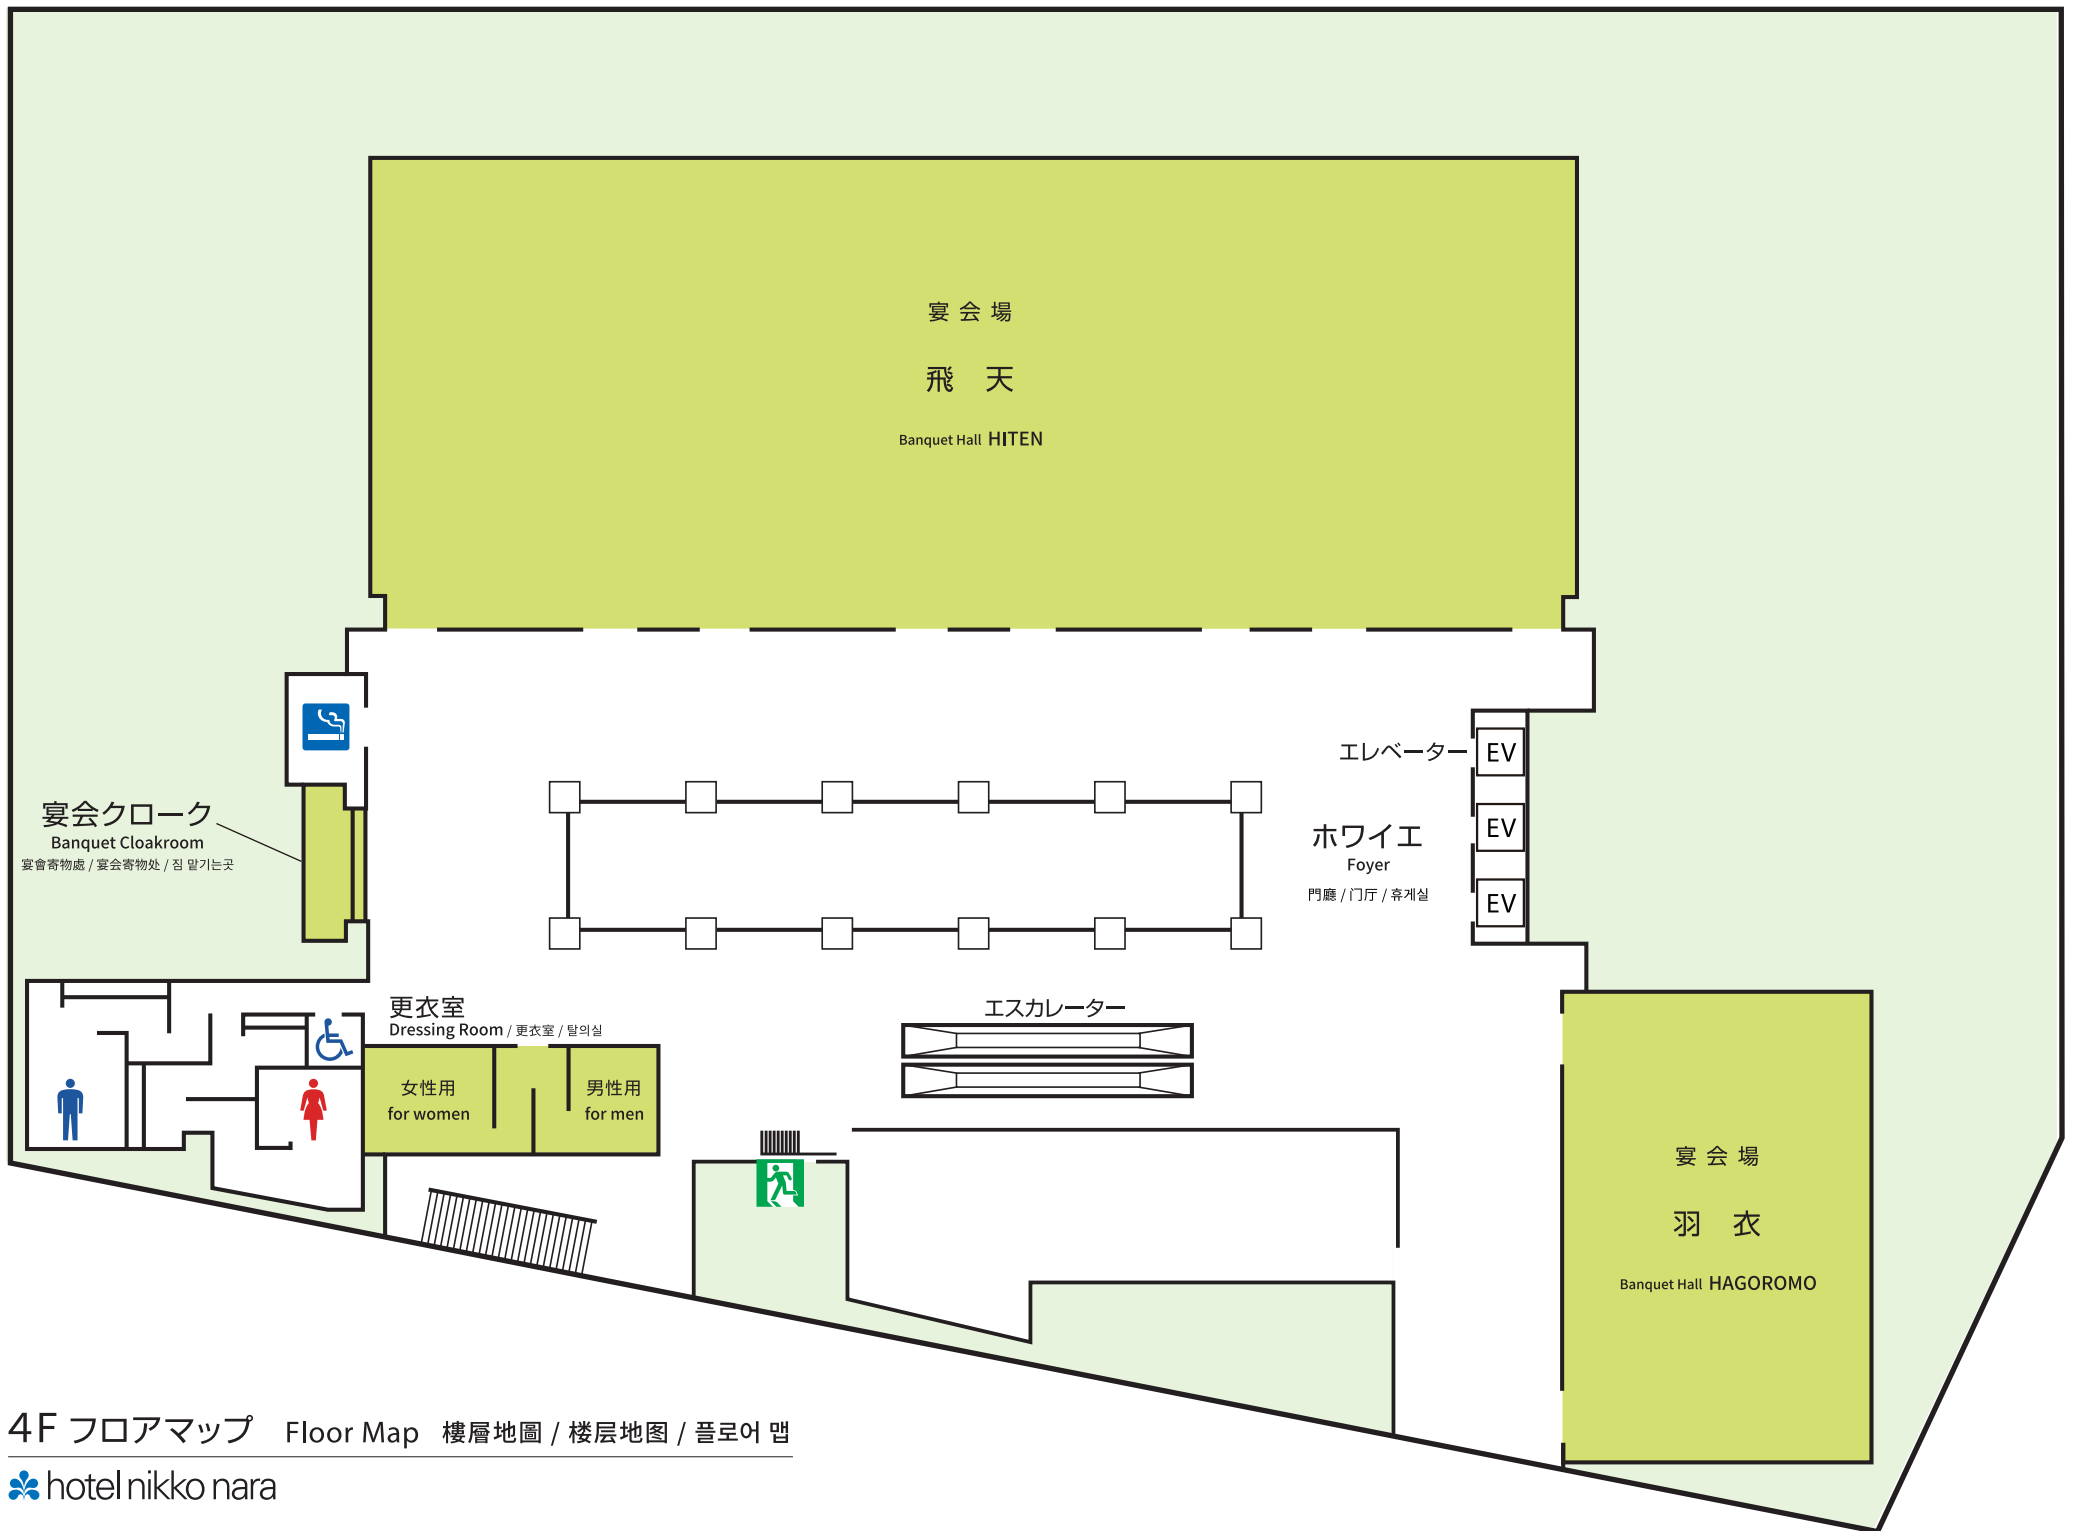

3F フロアマップ Floor Map 樓層地圖 / 楼层地图 / 플로어 맵

宴会場

飛天

Banquet Hall HITEN

宴会クローク

Banquet Cloakroom

宴会寄物處 / 宴会寄物處 / 짐 맡기는 곳

更衣室

Dressing Room / 更衣室 / 탈의실

女性用

for women

男性用

for men

エスカレーター

エレベーター

EV

EV

EV

ホワイエ

Foyer

門廳 / 門厅 / 휴게실

宴会場

羽衣

Banquet Hall HAGOROMO